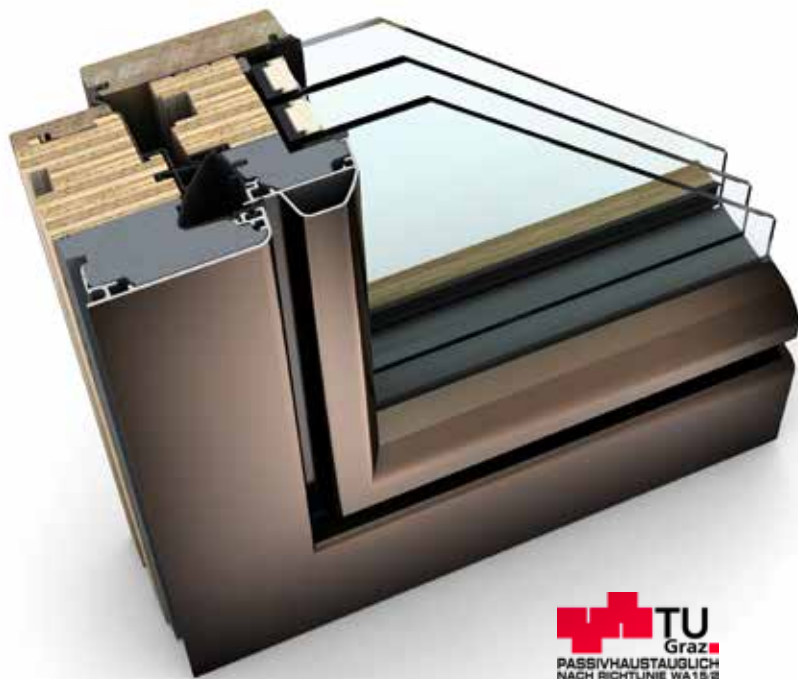

HF 410 HOLZ/ALUMINIUM-FENSTER

EIGENSCHAFTEN

	Wärmedämmung	bis $U_w = 0,64 \text{ W/(m}^2\text{K)}$
	Schallschutz	bis 45 dB
	Sicherheit	RC1N, RC2
	Verriegelung	verdeckt liegend
	Bautiefe	85 mm

I-tec Verglasung

I-tec Core

HF 410

Das breite Farb- und Holzangebot des neuen Holz/Aluminium-Fensters HF 410 bietet Ihnen unzählige Möglichkeiten für die harmonische Gestaltung Ihres Wohnraums. Speziell dunkle Brauntöne in Kombination mit antiken Möbeln und schönen Holzböden schaffen ein elegantes Wohnambiente. Die geschmackvolle Eleganz wird durch verdeckt liegende Beschläge unterstützt. Neben vielen Holzarten bieten wir Ihnen jetzt neu auch noch einen hochwertigen Schichtholzverbund mit Nuss-Massivholz-Ummantelung. Besonders ressourcenschonend und zu einem attraktiven Preis-/Leistungsverhältnis erhältlich.

Schnitte

Werte

Glasaufbau	GC	AH	Beschichtung	Ug	g	Uf	Psi	Uw	Zeugnis Wärme	Rw	C	Ctr	Zeugnis Schall
4b/18Ar/4/18Ar/b4	3N2	Iso	light	0,5	54%	0,86	0,033	0,70	JA	35	-2	-6	JA
			SolarXPlus	0,5	60%	0,86	0,033	0,70*	NEIN				
		Alu	light	0,5	54%	0,86	0,079	0,80	JA				
			SolarXPlus	0,5	60%	0,86	0,079	0,80*	NEIN				
6b/18Ar/4/16Ar/b4	33U	Iso	light	0,6	54%	0,86	0,033	0,78*	JA	39	-2	-6	JA
			SolarXPlus	0,7	59%	0,86	0,033	0,78*	NEIN				
		Alu	light	0,6	54%	0,86	0,079	0,89*	JA				
			SolarXPlus	0,7	59%	0,86	0,079	0,89*	NEIN				
44b.2(VSG-S)/15Ar/4/12Ar/b44.2(VSG-S)	3FH	Iso	light	0,7	50%	0,86	0,033	0,88*	JA	45	-2	-6	JA
			SolarXPlus	0,7	55%	0,87	0,033	0,88*	NEIN				
		Alu	light	0,7	50%	0,86	0,079	0,99*	JA				
			SolarXPlus	0,7	55%	0,87	0,079	0,99*	NEIN				
4b/16Ar/4/15Ar/b44.2(VSG-S)	34N	Iso	light	0,6	54%	0,86	0,033	0,78*	JA	42	-3	-7	JA
			SolarXPlus	0,6	60%	0,86	0,033	0,78*	NEIN				
		Alu	light	0,6	54%	0,86	0,079	0,89*	JA				
			SolarXPlus	0,6	60%	0,86	0,079	0,89*	NEIN				