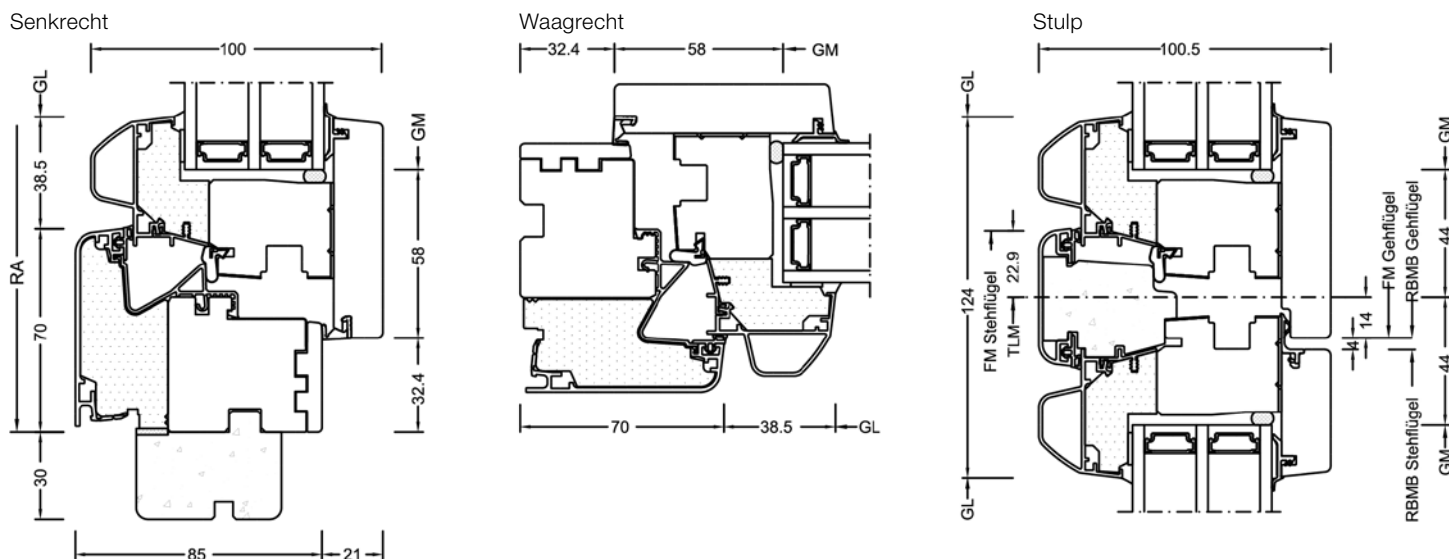

HF 410 HOLZ/ALUMINIUM-FENSTER

EIGENSCHAFTEN

	Wärmedämmung	bis $U_w = 0,64 \text{ W/(m}^2\text{K)}$
	Schallschutz	bis 45 dB
	Sicherheit	RC1N, RC2
	Verriegelung	verdeckt liegend
	Bautiefe	85 mm

I-tec Verglasung

Schnitte

Werte

Glasaufbau	GC	AH	Beschichtung	Ug	g	Uf	Psi	Uw	Zeugnis Wärme	Rw	C	Ctr	Zeugnis Schall
4b/18Ar/4/18Ar/b4	3N2	Iso	light	0,5	54%	0,86	0,033	0,70	JA	35	-2	-6	JA
			SolarXPlus	0,5	60%	0,86	0,033	0,70*	NEIN				
		Alu	light	0,5	54%	0,86	0,079	0,80	JA				
			SolarXPlus	0,5	60%	0,86	0,079	0,80*	NEIN				
6b/18Ar/4/16Ar/b4	33U	Iso	light	0,6	54%	0,86	0,033	0,78*	JA	39	-2	-6	JA
			SolarXPlus	0,7	59%	0,86	0,033	0,78*	NEIN				
		Alu	light	0,6	54%	0,86	0,079	0,89*	JA				
			SolarXPlus	0,7	59%	0,86	0,079	0,89*	NEIN				
44b.2(VSG-S)/15Ar/4/12Ar/b44.2(VSG-S)	3FH	Iso	light	0,7	50%	0,86	0,033	0,88*	JA	45	-2	-6	JA
			SolarXPlus	0,7	55%	0,87	0,033	0,88*	NEIN				
		Alu	light	0,7	50%	0,86	0,079	0,99*	JA				
			SolarXPlus	0,7	55%	0,87	0,079	0,99*	NEIN				
4b/16Ar/4/15Ar/b44.2(VSG-S)	34N	Iso	light	0,6	54%	0,86	0,033	0,78*	JA	42	-3	-7	JA
			SolarXPlus	0,6	60%	0,86	0,033	0,78*	NEIN				
		Alu	light	0,6	54%	0,86	0,079	0,89*	JA				
			SolarXPlus	0,6	60%	0,86	0,079	0,89*	NEIN				